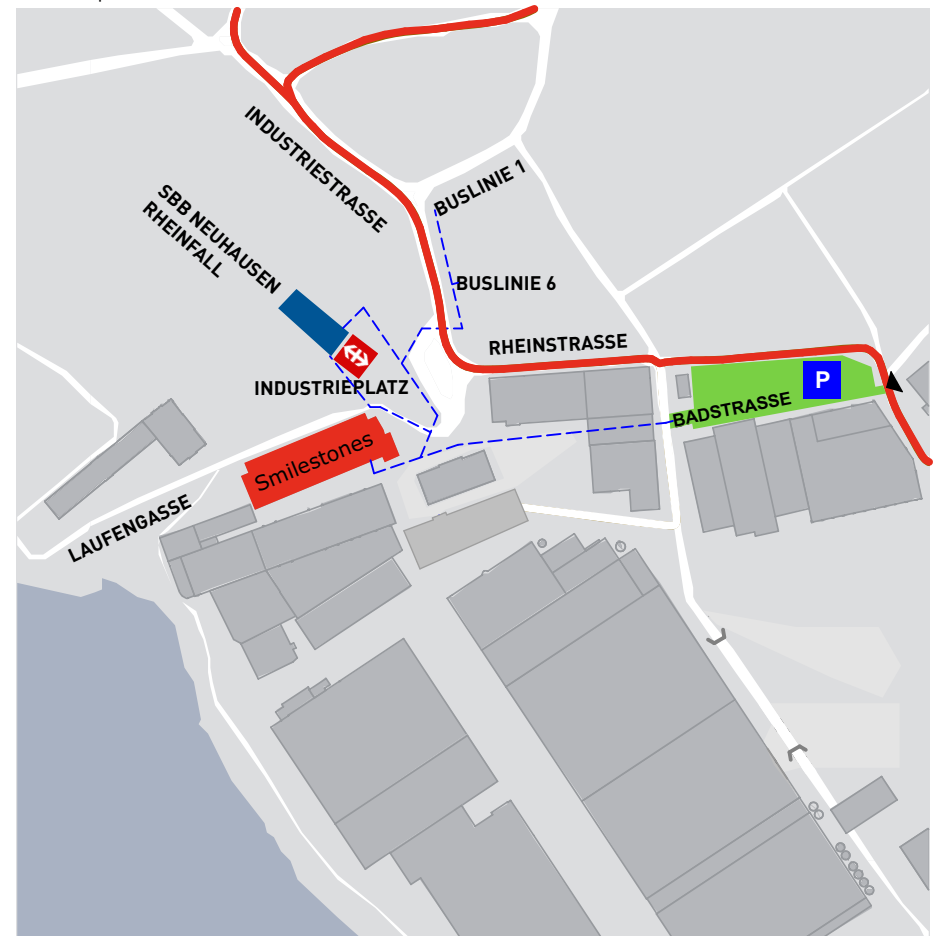

■ Eisenbahn   
 ■ Motorfahrzeug   
 ■ Besucher Parkplätze \*   
 - - - - Fussweg  
 \* Besucher Parkplätze Kostenpflichtig. Ausfahrtickets können bei der Reasco AG bezogen werden.

Industrieplatz | 8212 Neuhausen am Rheinfall | Tel. 052 674 70 00 | [info@reasco.ch](mailto:info@reasco.ch) | [www.reasco.ch](http://www.reasco.ch)