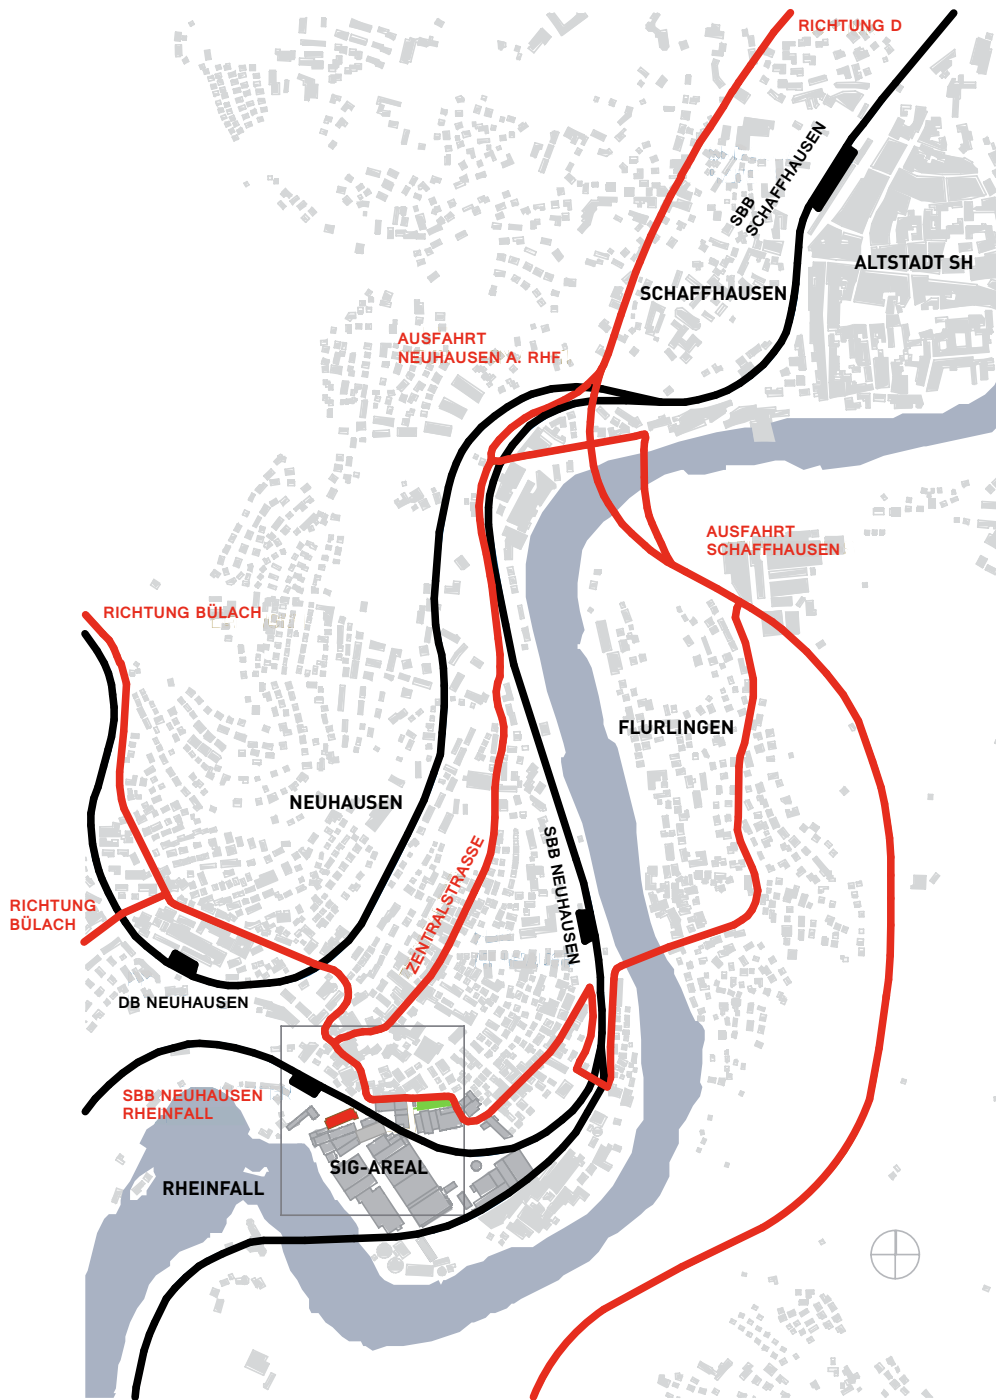

Smilestones AG
Industriepplatz 3
CH-8212 Neuhausen
Telefon +41 (0)52 674 70 70
info@smilestones.ch
www.smilestones.ch