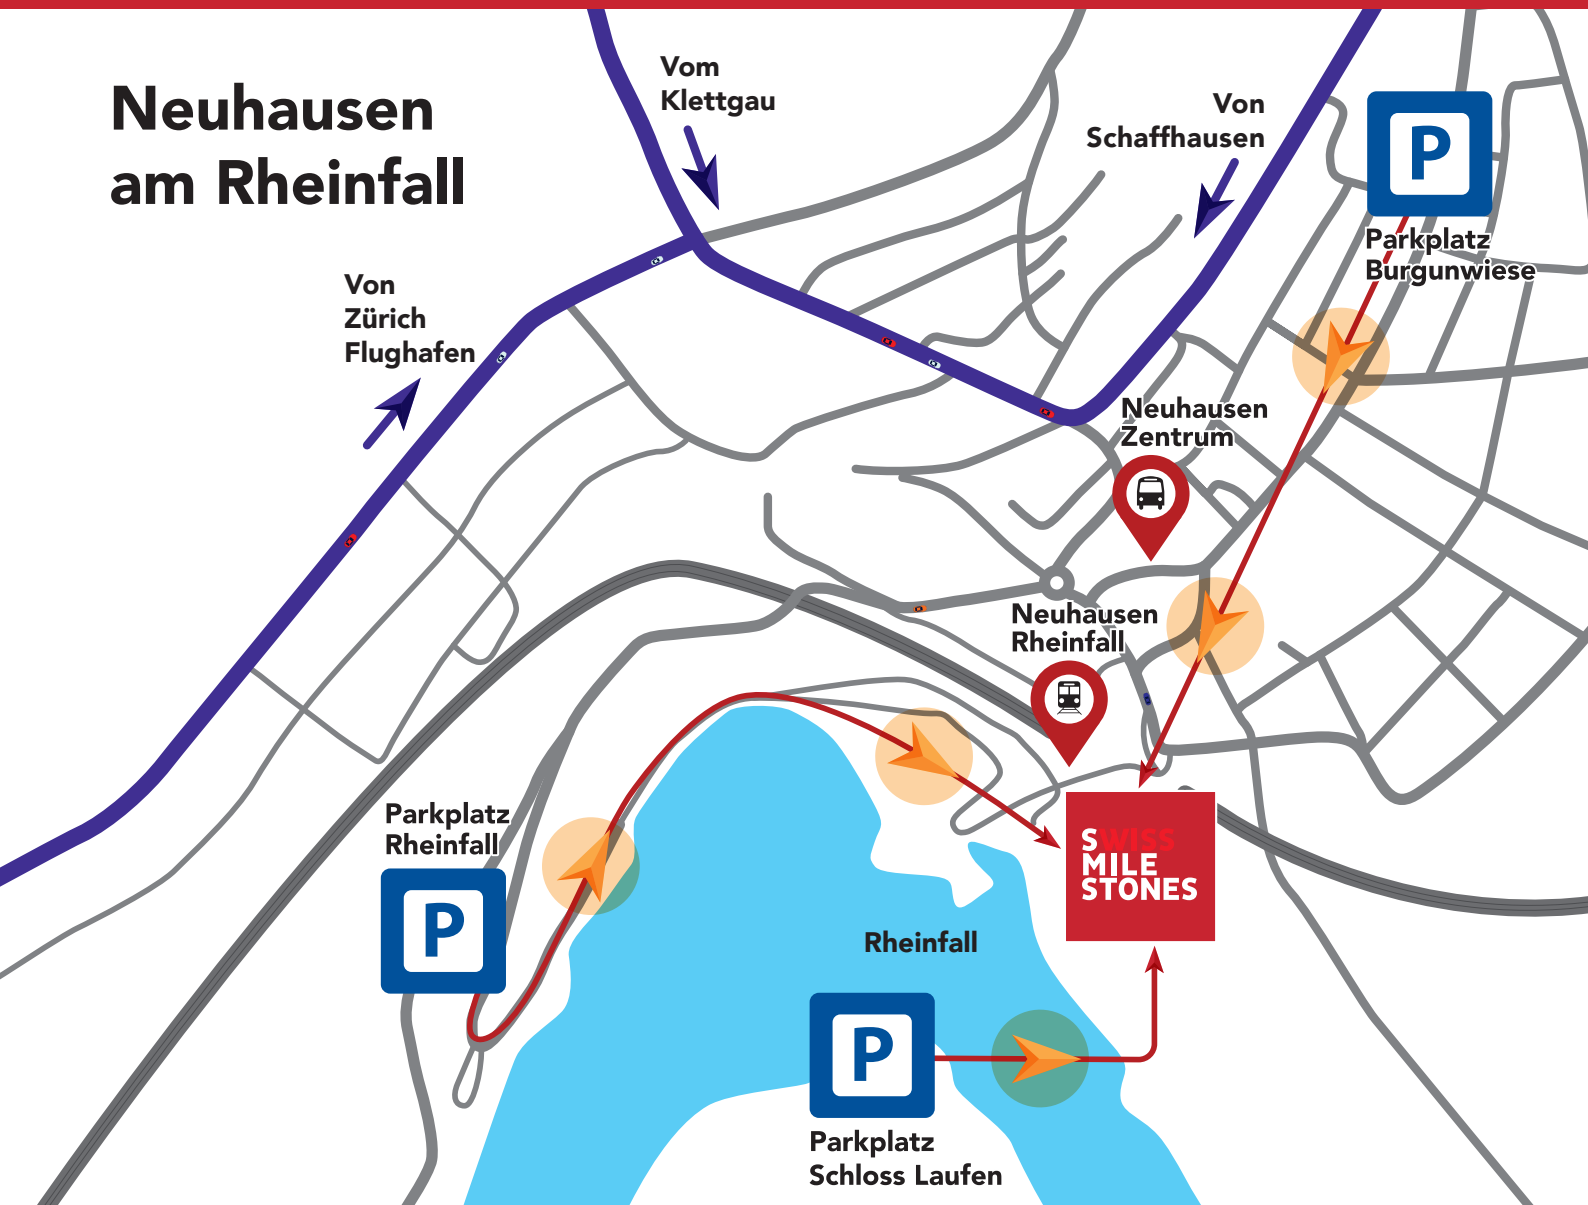

## Neuhausen am Rheinfall

**ANREISE BAHN:** Besuche uns bequem per Bahn. Die S-Bahn Haltestelle "Neuhausen Rheinfall" ist nur 50 Meter von uns entfernt

**ANREISE BUS:** Linie 1 ab Bahnhof Schaffhausen Richtung Neuhausen, Herbstäcker Haltestelle "Neuhausen Zentrum"

**ANREISE AUTO/CAR:** Direkt vor Ort sind keine Parkplätze verfügbar  
Nutze gerne die zahlreichen Rheinfall-Parkplätze in der Umgebung.

**Parkplatz am Rheinfall:**  
Rheinfallquai 32, 8212  
Neuhausen am Rheinfall  
– 750 Meter zu Fuss

**Parkplatz Burgunwiese:**  
Zentralstrasse 101, 8212  
Neuhausen am Rheinfall  
– 650 Meter zu Fuss

**Parkplatz Schloss Laufen:**  
Schloss Laufen,  
8447 Dachsen  
– 900 Meter zu Fuss

Smilestones AG  
Industrieplatz 3  
CH-8212 Neuhausen am Rheinfall  
Phone +41 52 674 70 70

**SWISS  
MILE  
STONES**  
MINIATURWELT  
AM RHEINFALL