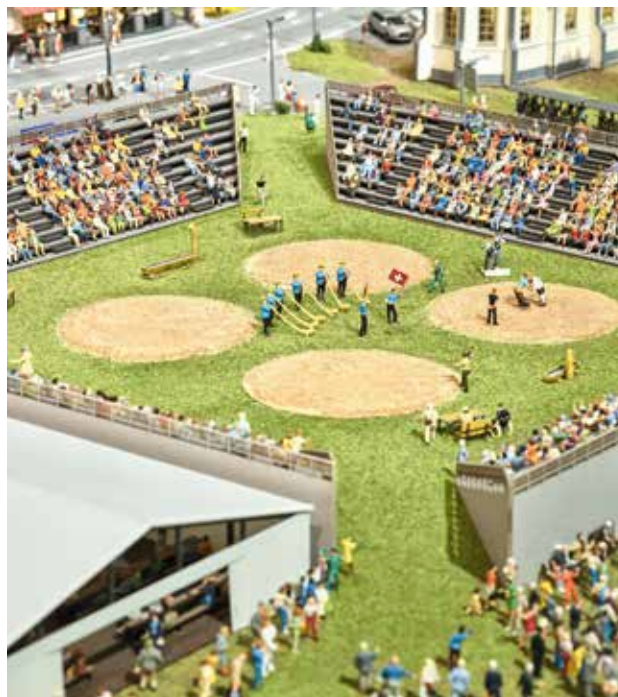

Die Miniaturwelt am Rheinfall. smilestones.ch

Buche dein Event in der Miniaturwelt von Smilestones

Unsere verschiedenen Räumlichkeiten bieten Platz für max. 30 Personen und können für Events, Betriebsfeste, Versammlungen, Sitzungen, Kunden-, und Teamanlässe auch ausserhalb unserer Öffnungszeiten gebucht werden.

Die Meilensteine der Schweiz mit einem Lächeln erleben – das kannst du bei Smilestones, der Miniaturwelt am Rheinfall. Entdecke bei uns viele witzige, mit viel Liebe zum Detail, gestaltete Szenen, die dich in unsere einzigartige Miniaturwelt eintauchen lassen! Komm vorbei und lass dich zu einem Lachen inspirieren!